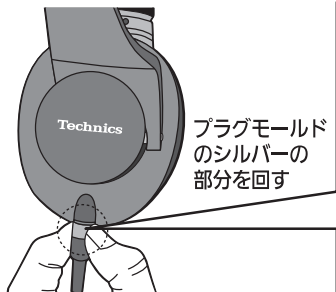

使用上のお願い

コードの着脱方法

イヤードットの取り付け方法

イヤードットの縁を押して、8つのリブの下に挿入します