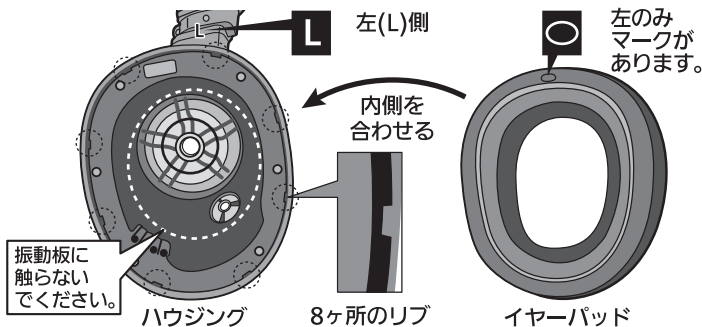

使用上のお願い

コードの着脱方法

イヤードットの取り付け方法

イヤードットの縁を押して、8つのリブの下に挿入します