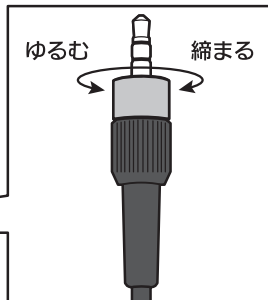

使用上のお願い

コードの着脱方法

イヤードットの取り付け方法

イヤードットの縁を押して、8つのリブの下に挿入します