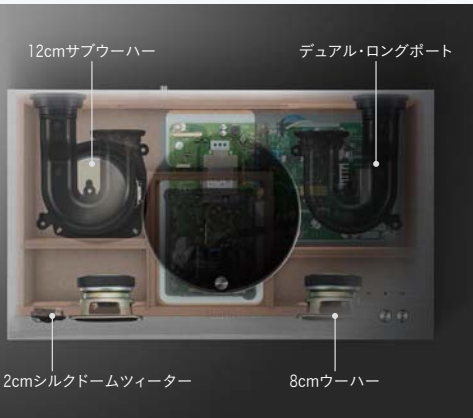

Technicsのリファレンスクラス、グラントクラスで培った高音質技術を継承。
一体型とは思えない豊かな広がりのある音場を実現

2cmシルクドームツイーター、8cmウーハー、12cmサブウーハーユニットの3ウェイ構成に加え、デュアル・ロングポートを備えて40Hz~50kHzの超広帯域再生を実現。力強い低音域から超高音域まで表情豊かに再生します。ツイーターには「逆ドーム形状フィン*」構造の音響レンズを備え、ルーバーとの相乗効果で、広がりのある音場とスムーズで繊細やかな高域再生を実現しました。そして、ハイレゾ音源の豊かな音の情報を忠実に再現するため、フルデジタル「JENO Engine」を3基搭載。2基によるバイアンプ構成に加え、1基を設置状況による音質を最適化する「Space Tune」用として3基の処理性能を駆使しています。設置場所に合わせて選べるプリセットされた3つのモードで、より手軽に最適な音質で音楽を楽しめます。また、スマートフォン用アプリ「Technics Music App」を使用して、より精密な周波数特性の測定・補正も可能です。**さらに、振幅と位相の周波数特性を平坦化し、空間表現に優れた音を再現する「LAPC(Load Adaptive Phase Calibration)」や、CDや圧縮音源を高音質で再生する「Re-master Technology」などのTechnicsのデジタル技術や、アンプ部回路用の電源を独立させ、ノイズや不要な影響を遮断する「Twin Power Supply Circuit System」搭載など、徹底した高音質設計を実現しています。*特許出願中 **iOS機器のみ

CDからネットワークオーディオ・インターネットラジオまで、
多彩な音楽ソースに対応

CD、FM/AMをはじめ、さまざまな機器と接続できるアナログ入力、薄型テレビなどと接続できる光デジタル入力、メモリーなどに保存した音楽を再生できるUSBと多彩な入力に対応しています。また、インターネットラジオ機能により、世界中のいろいろな放送局の番組を聴取でき、Spotify®の音楽ストリーミングサービスにも対応し、豊富な音楽コンテンツを楽しめます。PCなどに保存したハイレゾ音源などをネットワーク経由にて高音質で再生できるDLNA機能など、ネットワークオーディオ機能も充実しています。Wi-Fi®機能により、インターネット接続もワイヤレスで手軽に楽しめます。さらに、AirPlay、Bluetooth®対応により、スマートフォンに保存した音楽などの再生にも対応しており、さまざまな音楽の楽しみをコンパクトなボディに集約しています。

Specification

電源	AC100V, 50/60Hz
消費電力	45W
寸法(幅×高さ×奥行)	450×143×280mm
質量	約7.8kg
カラー	-S(シルバー)
定格出力	フロントスピーカー(L/R): 30W+30W(1kHz, T.H.D. 1.0%, 6Ω, 20kHz LPF, JEITA) サブウーハー: 40W(70Hz, T.H.D. 1.0%, 4Ω, 20kHz LPF, JEITA)
チューナー部	FM/プリセットメモリー: 15周、周波数帯域: 76.0MHz~108.0MHz(100kHzステップ) アンテナ端子: 75Ω(不平衡型) AM/プリセットメモリー: 15周、周波数帯域: 522kHz~1629kHz(9kHzステップ)
CD部	再生可能ディスク: CD, CD-R, CD-RW、ピックアップ: 波長: 790nm(CD) レーザーパワー: CLASS 1、フォーマット: CD-DA
Bluetooth®部	バージョン: Bluetooth® Ver.2.1+EDR、送信出力: Class 2(2.5mW) 対応プロファイル: A2DP(SCMS-T対応)、AVRCP、対応コーデック: AAC, SBC

音響技術と融合し、機能美を追求した質感の高いデザイン。
快適に使える上質な操作性

筐体の剛性強化にも貢献するアルミトップパネル、触れる楽しみまで備えた優美なデザインのCDプレーヤー、音の広がり向上する音響レンズと間隔を揃え、音質パーツとしての機能を持つ前面のルーバーデザインなど、機能性やインテリアと調和する美しさを兼ね備えたデザインを採用。さらにシンプルに使える上質な操作感も追求しました。アルミトップパネルに組み込まれたアルミフィニッシュ・タッチキーによるシンプルなボタン操作やリモコン操作で、入力ソースの選択や音量調整などの基本操作、オンタイマー/オフタイマー機能などを快適に行えます。また、インターネットラジオやFM/AMラジオ、Spotifyを登録し、ワンタッチで呼び出せる「お気に入り機能」により、かんたんに再生できます。このほか、お手持ちのスマートフォンでグラフィカルな操作ができる「Technics Music App」にも対応しています。

スピーカー部 フロントスピーカー(L/R)	形式: 2ウェイ, 2スピーカーシステム(密閉方式) ウーハー: 8cm×1/ch、コーン型、ツイーター: 2cm×1/ch、ドーム型
スピーカー部 サブウーハー	形式: 1ウェイ, 1スピーカーシステム(バスレフ方式) サブウーハー: 12cm×1/ch、コーン型
入出力端子部	ヘッドホン: ステレオ(Φ3.5mm) USB: タイプA コネクタ、対応USBメモリ容量: 最大2TB イーサネットインターフェース: LAN(100 BASE-TX, 10 BASE-T) AUX 入力: ステレオ(Φ3.5mm) デジタル入力: 光デジタル入力(角光型端子)、サポートフォーマット: LPCM
USB対応フォーマット	USB規格: USB2.0 High-speed, USB Mass Storage class
Wi-Fi部	規格: IEEE802.11b/g/n準拠 ARIB STD-T66(2.4GHz帯) 周波数帯域: 2.4GHz帯(1-13チャンネル)
付属品	リモコン×1、電源コード×1、FM簡易型アンテナ×1 AMルーバーアンテナ×1、リモコン用乾電池(単4形×2)

パナソニック株式会社 アプライアンス社
コンシューマーマーケティング ジャパン本部

〒140-0002 東京都品川区東品川1-39-9

- ●このカタログの記載内容は2017年9月20日現在のものです。
- ●掲載の商品は改善のため予告なく仕様・設計・外観・デザイン・価格等の変更を行う場合があります。
- ●掲載の製品の写真と実際の色は撮影や印刷の条件等により異なる場合があります。