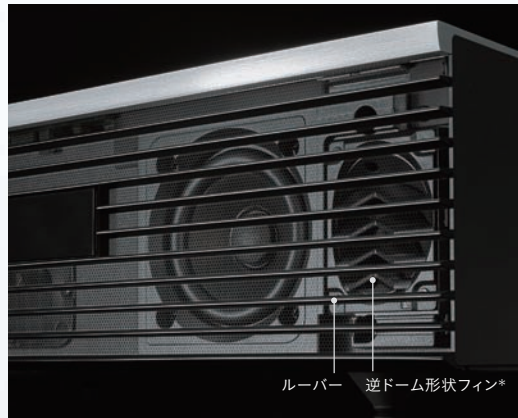

Rediscover Music /

Technics

NEW

2017年10月発売予定

Premium Class

SC-C70

コンパクトステレオシステム

OTTAVA™ *f*

2cmシルクドームツイーター、8cmウーハー、12cmサブウーハーユニットの3ウェイ構成に加え、デュアル・ロングポートを備えて40Hz~50kHzの超広帯域再生を実現。力強い低音域から超高音域まで表情豊かに再生します。ツイーターには「逆ドーム形状フィン*」構造の音響レンズを備え、ルーバーとの相乗効果で、広がりのある音場とスムーズで繊細やかな高域再生を実現しました。そして、ハイレゾ音源の豊かな音の情報を忠実に再現するため、フルデジタル「JENO Engine」を3基搭載。2基によるバイアンプ構成に加え、1基を設置状況による音質を最適化する「Space Tune」用として3基の処理性能を駆使しています。設置場所に合わせて選べるプリセットされた3つのモードで、より手軽に最適な音質で音楽を楽しめます。また、スマートフォン用アプリ「Technics Music App」を使用して、より精密な周波数特性の測定・補正も可能です。**さらに、振幅と位相の周波数特性を平坦化し、空間表現に優れた音を再現する「LAPC(Load Adaptive Phase Calibration)」や、CDや圧縮音源を高音質で再生する「Re-master Technology」などのTechnicsのデジタル技術や、アンプ部回路用の電源を独立させ、ノイズや不要な影響を遮断する「Twin Power Supply Circuit System」搭載など、徹底した高音質設計を実現しています。*特許出願中 **iOS機器のみ